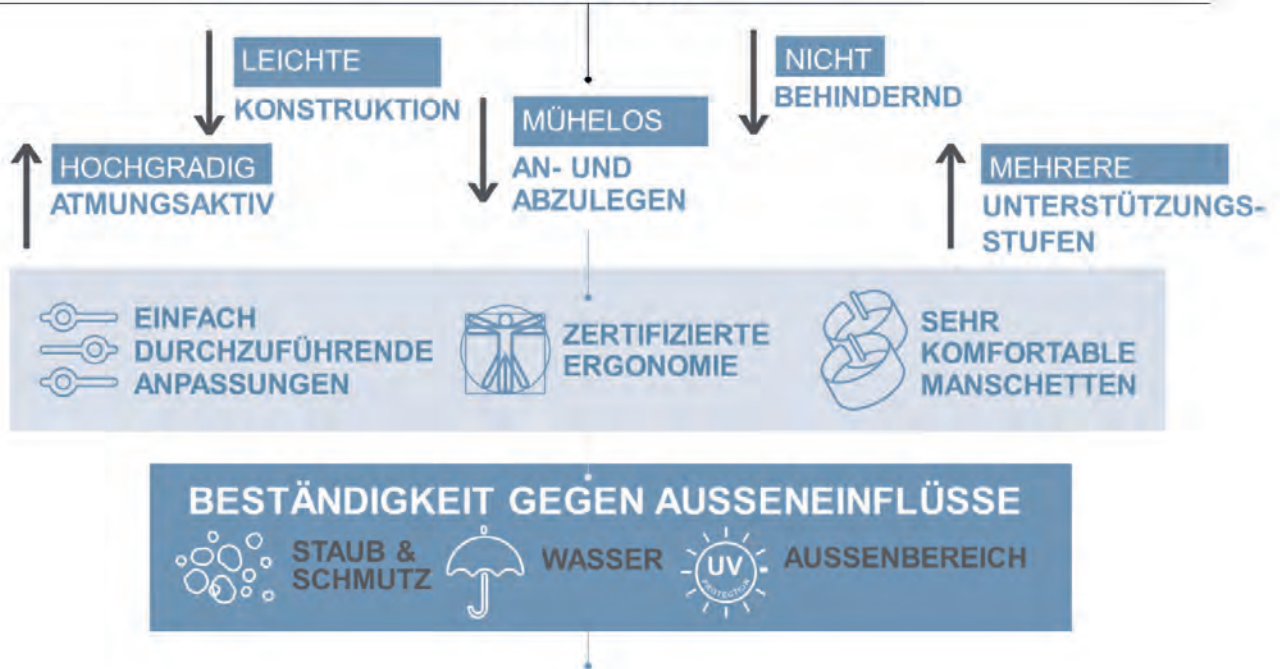

ÄUSSERST ERGONOMISCH, ÜBERALL